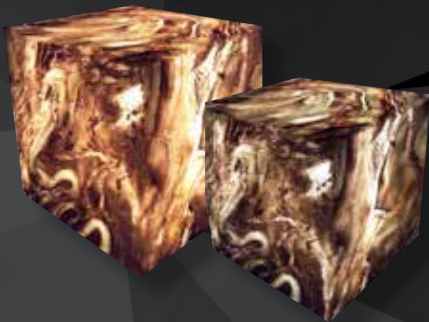

HIGH-TECH SANDSTEIN LED-KUGEL

Kugel
Moon 4
200 cm

Kugel
Moon 3
100 cm

Kugel
Moon 2
77 cm

Kugel
Moon 1
50 cm

HIGH-TECH SANDSTEIN LED-KUBUS

Kubus 1
50 x 50 x 60 cm

Kubus 2
43 x 43 x 43 cm

Rohstoff:

Quarzsand eiszeitlichen Ursprungs
Alter: Entstehung vor ca. 40 Mio. Jahren
Herkunftsland: Deutschland
Gewicht: von ca. 2000-5000 g/m²

Durch seine universelle Verformbarkeit, seine natürliche Schichtung und seine Naturbelassenheit setzt Flex - Sandstein neue Akzente in der dekorativen Wand- und Flächengestaltung.

Durch die dahinter montierten High-Tech LED Panels, entsteht ein einzigartiges Farbspiel der verschiedenen Sedimentschichten die sich so in Jahrtausenden abgelagert haben. Dieses Außergewöhnliche Farbspiel wird durch die Steuerbarkeit unsere Panels noch verstärkt.